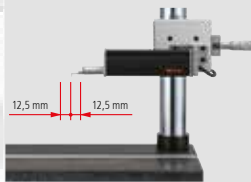

Ez az egység lehetővé teszi az automatikus pozicionálást a Z-tengelyen az automatikus beállítás funkcióknak köszönhetően. Könnyen kezelhető, mérhető, menthető és automatikus visszatérés lehetséges egyetlen gombnyomással.

178-020 **X-tengelyes beállító egység** 1.195,00

A precíz vízszintes mozgáshoz használt egység elősegíti a pozicionálást.

178-030 **Dőlésszög beállító egység** 1.760,00