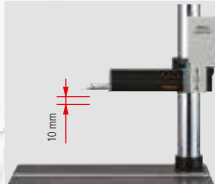

Mobil vagy álló csúszásmentes érdességmérés Surftest SJ-410 sorozat

Cikksz. 178-580-11D

~~9.160 €~~

Akciós ár: 7.145 €

- Hordozható eszköz, amely lehetővé teszi a könnyű és pontos helyszíni felületi érdességméréseket külső áramforrástól függetlenül.
- Az SJ-410 sorozat csúszásmentes kialakítása lehetővé teszi az elsődleges profilok (P), érdesség profilok (R), hullámos profilok (W) mérését. A dőlés kompenzáció lehet ívelt, radiális és ferde.
- Az x-irányú méréstartomány 25 mm és 50 mm. Mindkettővel kompatibilis, az ügyfelek számára számos könnyen cserélhető mérőcsúcst találhatók.
- Kényelmes használatával ugyanolyan egyszerű és intuitív menü navigációt tart fenn, mint az SJ sorozat többi része.
- A nagy, 14,5 cm-es színes LCD érintőképernyő megkönnyíti a leolvasást és a kezelést több nyelven.
- Beépített nyomtatóval az eredmények, profilok, automatikusan vagy igény szerint kinyomtathatók.
- Brilláns külön tartozékokkal, például automatikus beállítási egységgel, X-tengelyes beállító egységgel és digitális szintező egységgel szerelhető fel az állványra - egyedi vagy kombinált változatban.

SURFTEST SJ-410

Cikksz.	Megnevezés	Lista ár €	Akciós ár €

178-580-11D Surftest SJ-411 [mm] ~~9.160,00~~ 7.145,00

Csúcs sugár: 2 µm; Mérőerő: 0,75 mN; X = 25 mm
16 nyelv között kapcsolható: japán, angol, német, francia, olasz, spanyol, portugál, cseh, lengyel, magyar, török, svéd, holland, koreai, hagyományos kínai, egyszerűsített kínai

178-582-11D Surftest SJ-412 [mm] ~~10.760,00~~ 8.393,00

Csúcs sugár: 2 µm; Mérőerő: 0,75 mN; X = 50 mm
16 nyelv között kapcsolható (lásd: 178-580-11D)

Nagy egyenes hajtású egység

Egyenes / keresztirányú hossz
0,3 µm / 25 mm (SJ-411)
0,5 µm / 50 mm (SJ-412)

TARTOZÉKOK SJ-410 TÍPUSHOZ

Cikksz.	Megnevezés	Akciós ár €