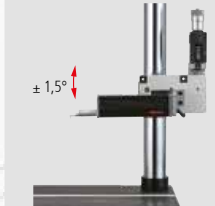

TARTOZÉKOK SJ-410 TÍPUSHOZ

Cikksz.	Megnevezés	Akciós ár €
---------	------------	-------------

178-039 **Egyszerű oszlopos állvány SJ-410 típushoz** 716,00

Beállítható a mérendő tárgy magasságához.
Függőleges beállítási tartomány: 250 mm
Méretek: 400 x 250 x 578 mm
Tömeg: 20 kg

178-020 **X-tengelyes beállító egység** 1.195,00

A precíz vízszintes mozgáshoz használt egység elősegíti a pozicionálást.

178-030 **Dőlésszög beállító egység** 1.760,00

Ezt arra használják, hogy az érzékelőt a munkadarab felületéhez igazítsák, támogatva a DAT funkciót, hogy a beállítást a lehető legegyszerűbbé tegye.