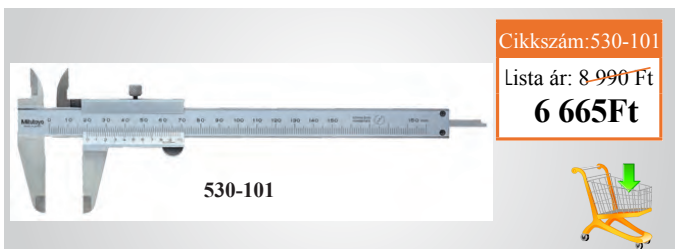

Az akció 2016. december 31-ig érvényes.

►Nóniuszos tolómérő

Mérőfelület és a nóniusz matt krómozású. Műanyag dobozban szállítva.
Megnövelt csúszófelületek, jó siklási képesség.

Cikkszám	Tartomány mm/inch	Pontosság mm / inch	Skálaosztás mm/inch	Lista ár	Akciós ár
530-101	0 -150 / 0 -6"	± 0,05 / 0002"	0,05 / 1/128"	8 990	6 665

Osztás 0,05 mm

►Nóniuszos tolómérő

A csúszka csak a rugós feszítésű rögzítő benyomása után mozgatható.
Külső és belső átmérők, lépcsők, mélységek méréséhez.
Műanyag dobozban szállítva.

Cikkszám	Tartomány mm	Pontosság mm	Skálaosztás mm	Lista ár	Akciós ár
531-101	0 - 150	± 0,05	0,05	10 540	7 595

►Mérőóra

Standard típus metrikus mérőóra osztása 0,01 mm, külső méret Ø 57 mm,
Méréstartománya 10 mm.

Gyári mérési lappal szállítjuk!

Cikkszám	Tartomány [mm]	Pontosság [mm]	Mérőerő [N]	Skálaosztás	Lista ár	Akciós ár
2046 SB	0 - 10	± 0,03	0,4-1,4	0,01 mm	10 230	7 750

►Digimatic mikrométer

Költséghatékony egyszerű funkcionalitás.
A racsnis és a frikciós dob garantálja az állandó mérőerőt.
Adatkimenet nélkül.

Gyári mérési lappal szállítjuk!
Felbontás 0,001 mm
Mérőerő 5-10 N