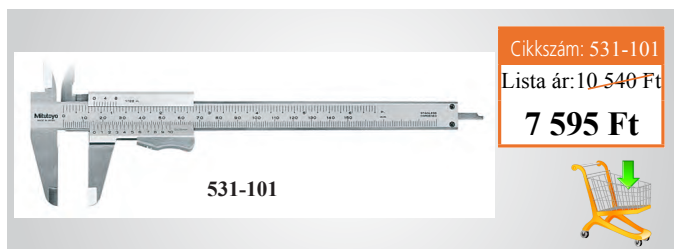

Az akció 2016. december 31-ig érvényes.

►Nóniuszos tolómérő

Mérőfelület és a nóniusz matt krómozású. Műanyag dobozban szállítva.
Megnövelt csúszófelületek, jó siklási képesség.

Cikkszám	Tartomány mm/inch	Pontosság mm / inch	Skálaosztás mm/inch	Lista ár	Akciós ár
530-101	0 -150 / 0 -6"	± 0,05 / 0002"	0,05 / 1/128"	8 990	6 665

Osztás 0,05 mm

►Nóniuszos tolómérő

A csúszka csak a rugós feszítésű rögzítő benyomása után mozgatható.
Külső és belső átmérők, lépcsők, mélységek méréséhez.
Műanyag dobozban szállítva.

Cikkszám	Tartomány mm	Pontosság mm	Skálaosztás mm	Lista ár	Akciós ár
531-101	0 - 150	± 0,05	0,05	10 540	7 595

►Mérőóra

Standard típus metrikus mérőóra osztása 0,01 mm, külső méret Ø 57 mm,
Méréstartománya 10 mm.

Gyári mérési lappal szállítjuk!

Cikkszám	Tartomány [mm]	Pontosság [mm]	Mérőerő [N]	Skálaosztás	Lista ár	Akciós ár
2046 SB	0 - 10	± 0,03	0,4-1,4	0,01 mm	10 230	7 750

►Digimatic mikrométer

Költséghatékony egyszerű funkcionalitás.
A racsnis és a frikciós dob garantálja az állandó mérőerőt.
Adatkimenet nélkül.

Gyári mérési lappal szállítjuk!
Felbontás 0,001 mm
Mérőerő 5-10 N